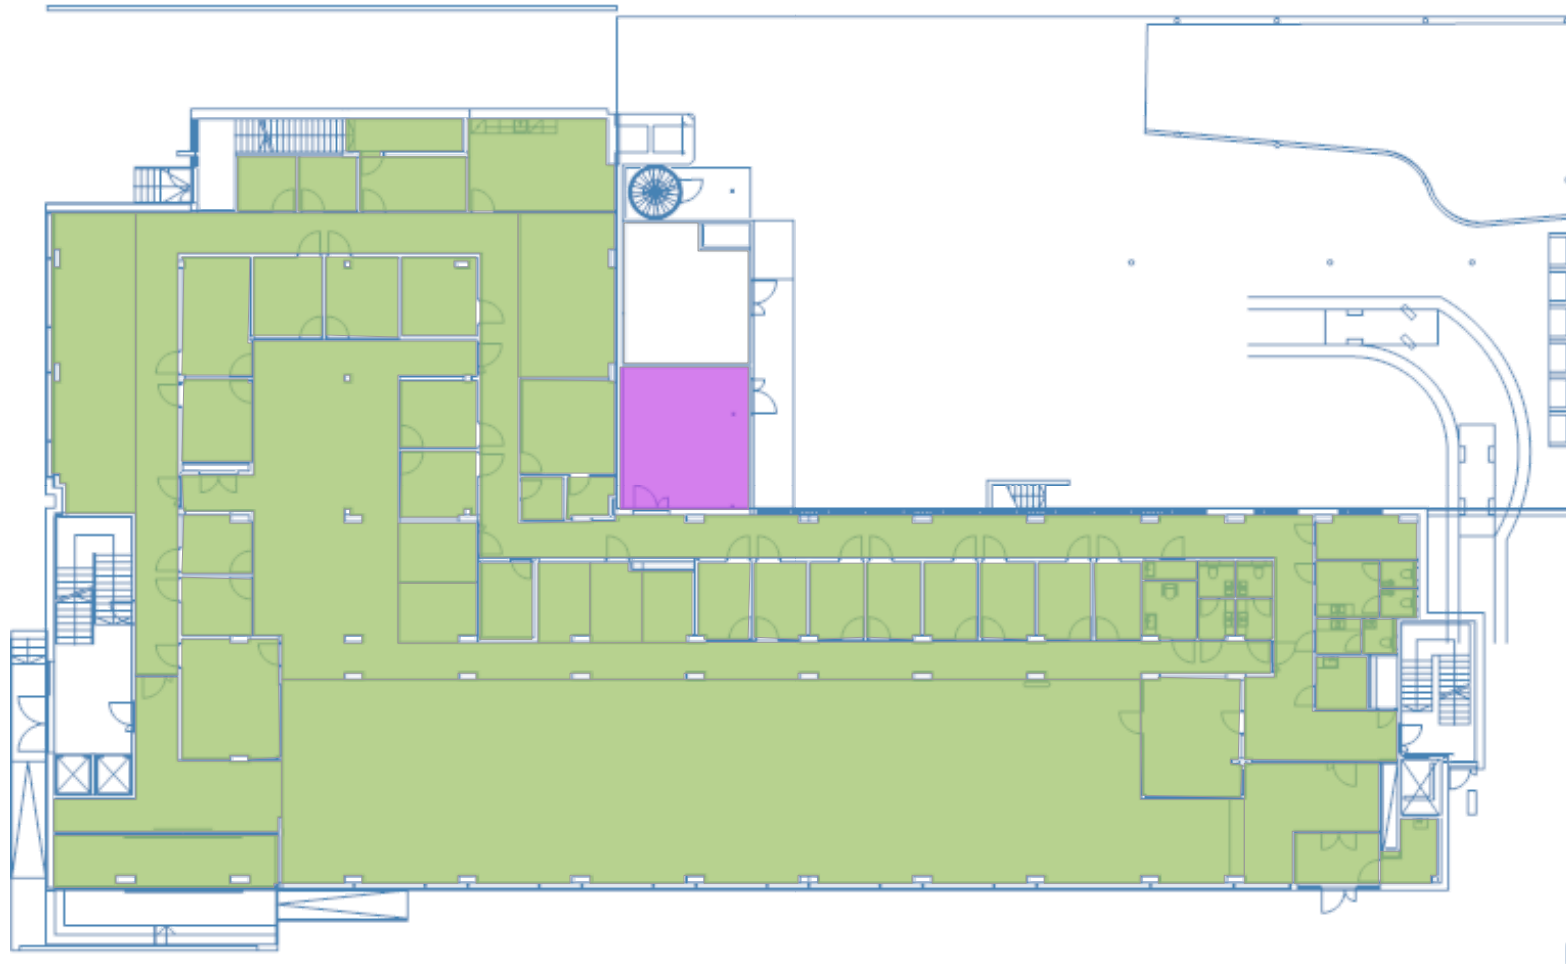

Huoneistot-kaikki	Vuokrattava ala (v-m ²)
425280 Yhteinen asiakaspalvelualue/Vuokrattu(L/	1 176,3
425339 Yhteiset varastot/Vuokrattu(L/	32,3
Yhteensä	1 208,5

5 m